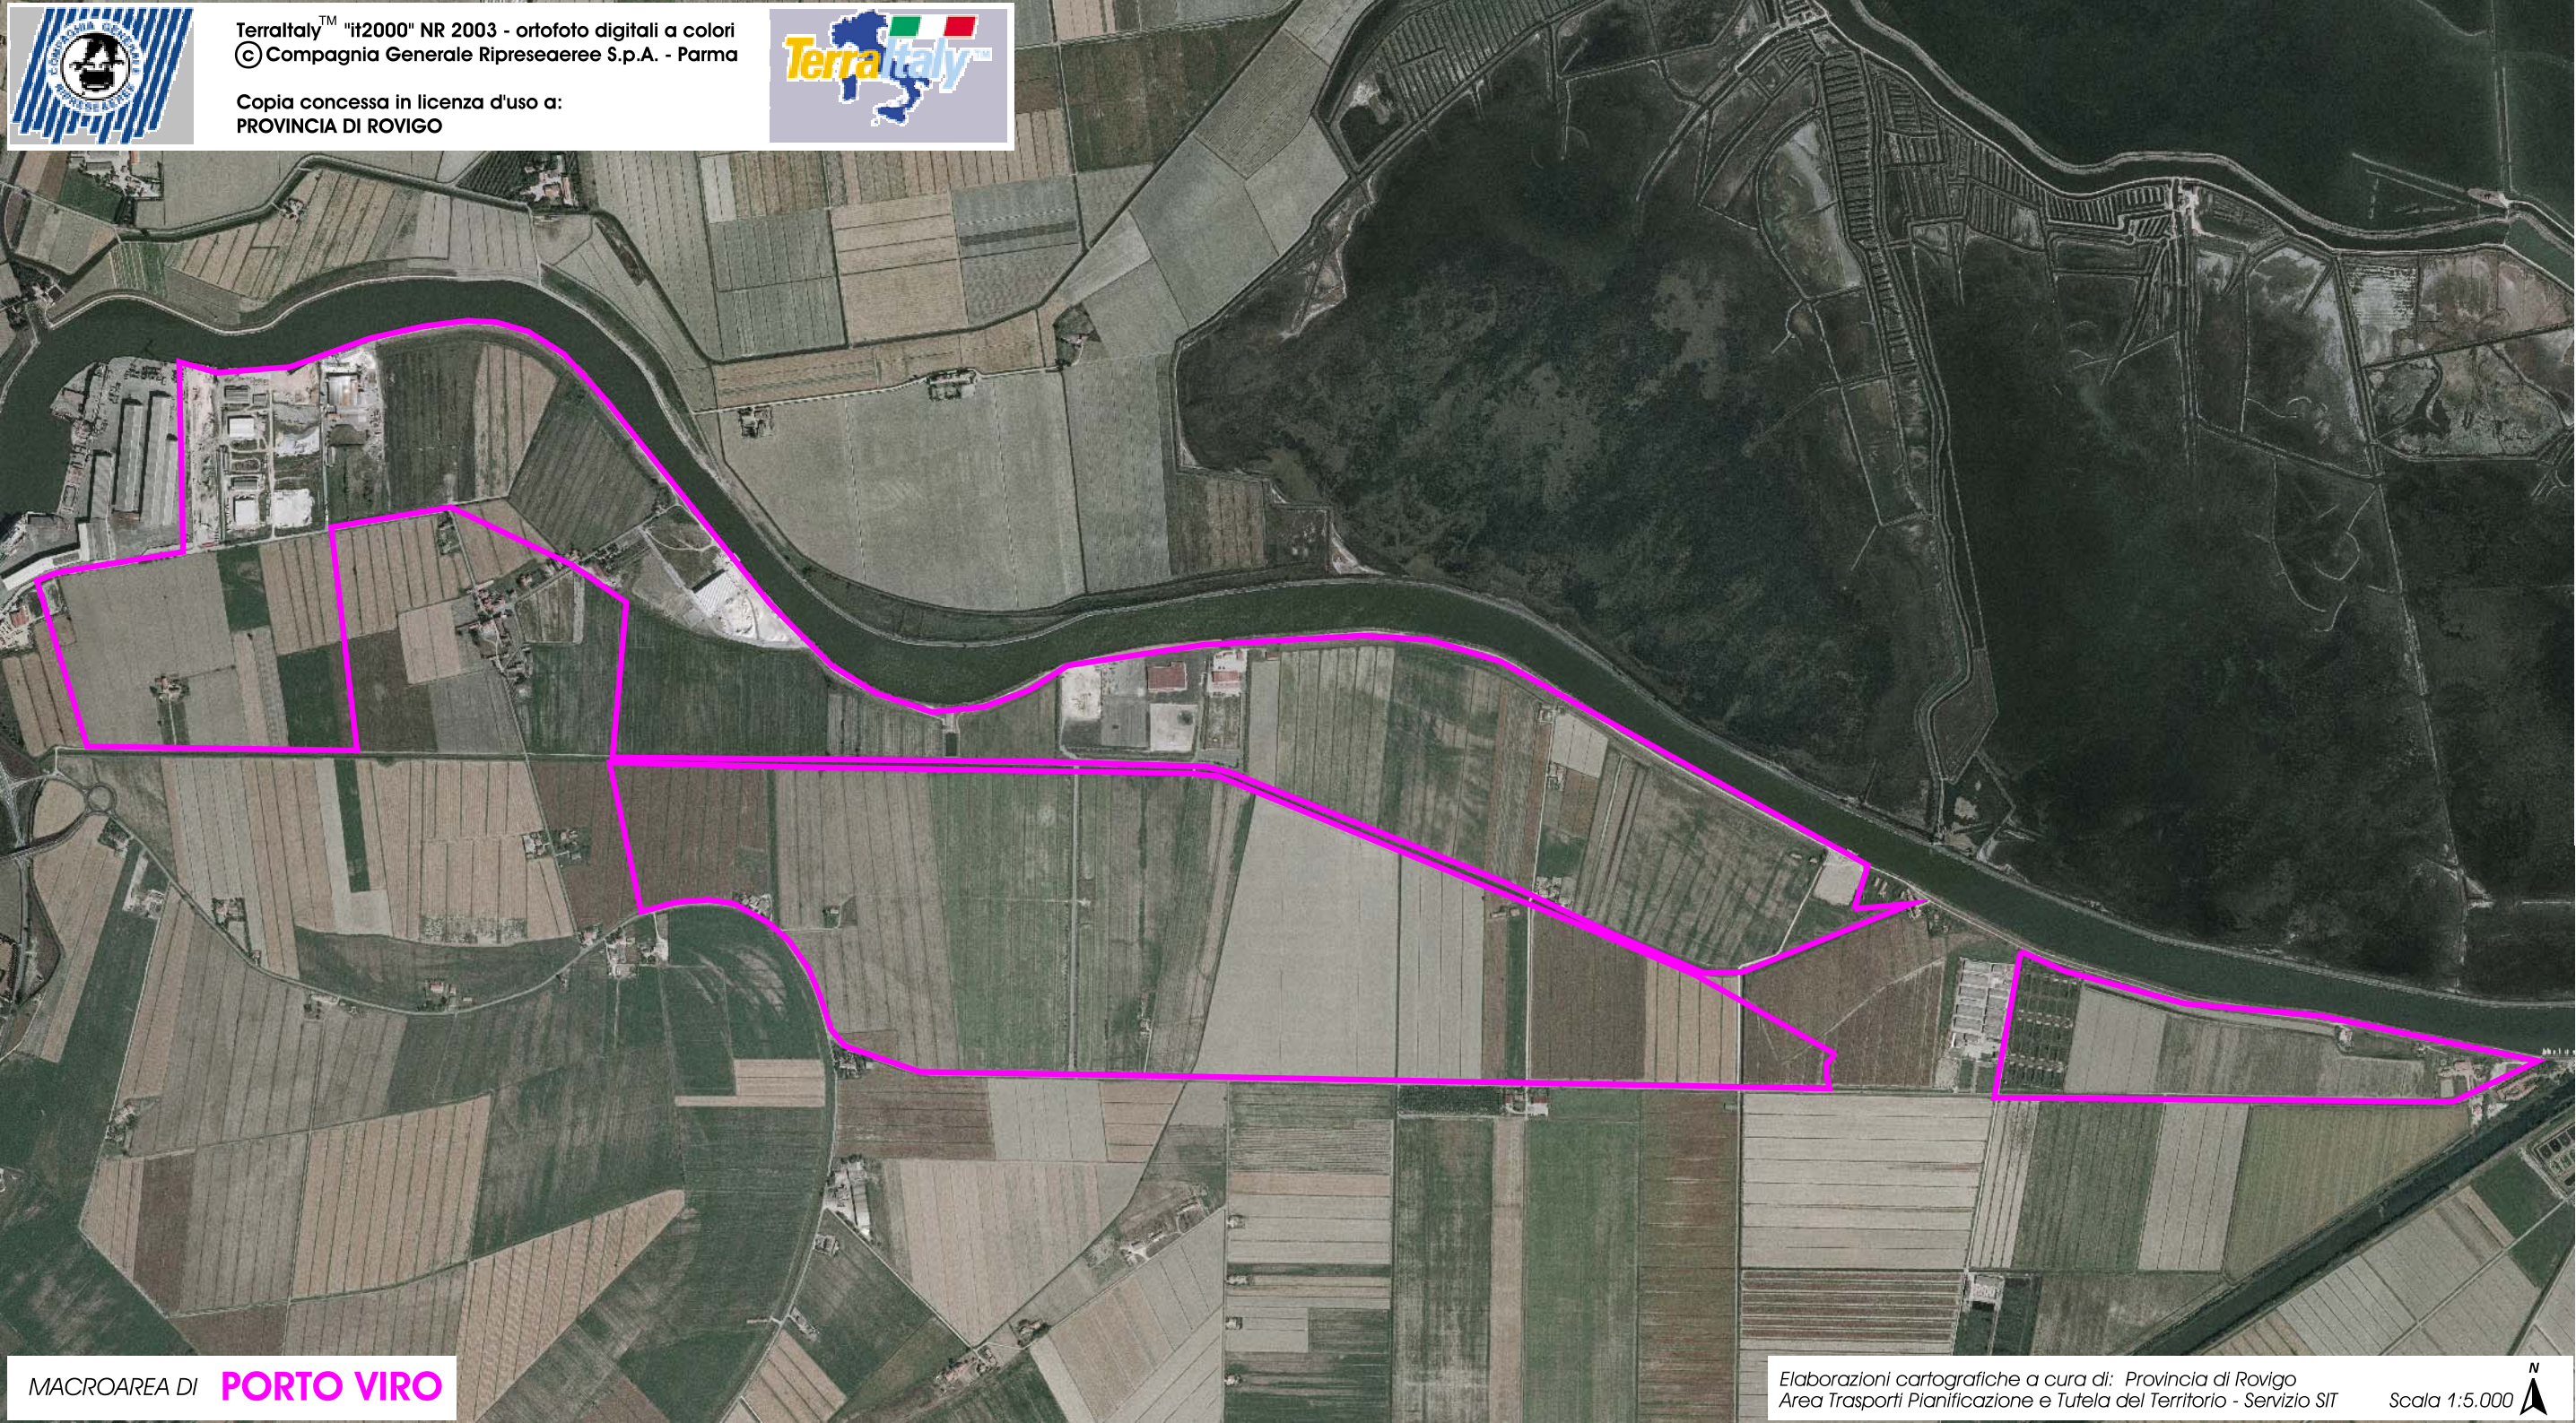

Terraltaly™ "i12000" NR 2003 - ortofoto digitali a colori
© Compagnia Generale Riprese Aeree S.p.A. - Parma

Copia concessa in licenza d'uso a:
PROVINCIA DI ROVIGO

MACROAREA DI **PORTO VIRO**

Elaborazioni cartografiche a cura di: Provincia di Rovigo
Area Trasporti Pianificazione e Tutela del Territorio - Servizio SIT

Scala 1:5.000 