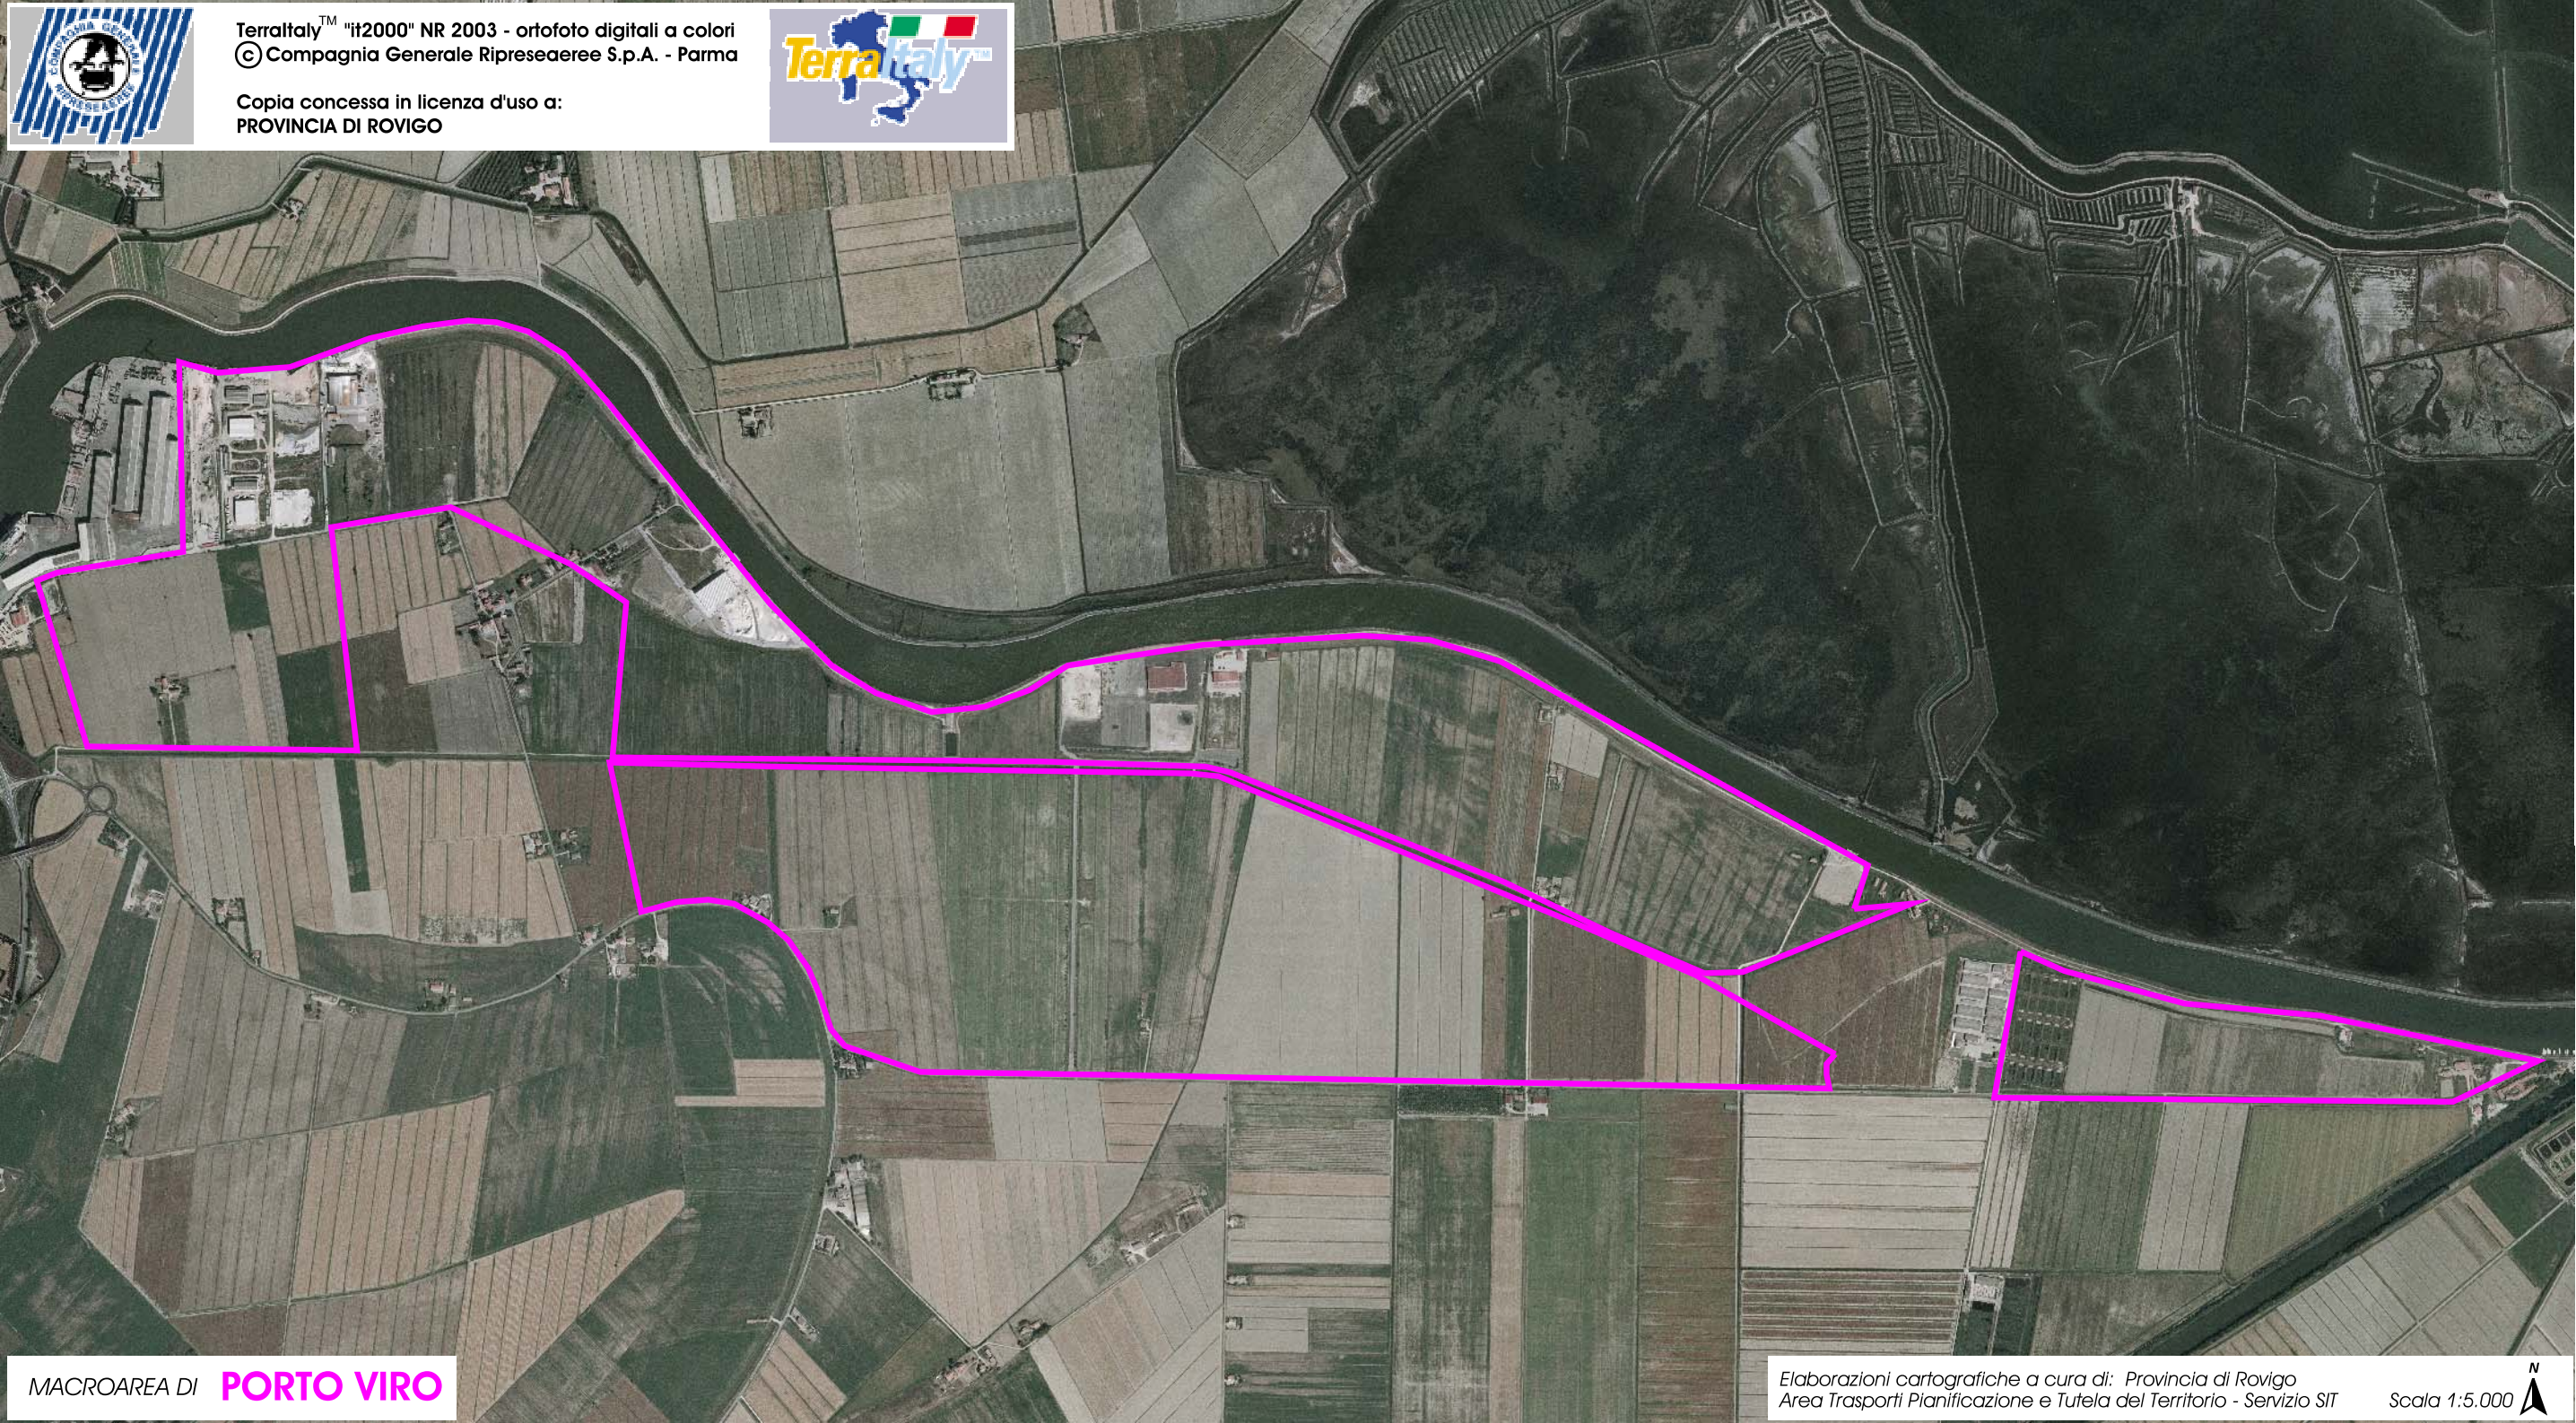

Terraltaly™ "it2000" NR 2003 - ortofoto digitali a colori  
© Compagnia Generale Riprese Aeree S.p.A. - Parma

Copia concessa in licenza d'uso a:  
PROVINCIA DI ROVIGO

MACROAREA DI **PORTO VIRO**

Elaborazioni cartografiche a cura di: Provincia di Rovigo  
Area Trasporti Pianificazione e Tutela del Territorio - Servizio SIT

Scala 1:5.000 